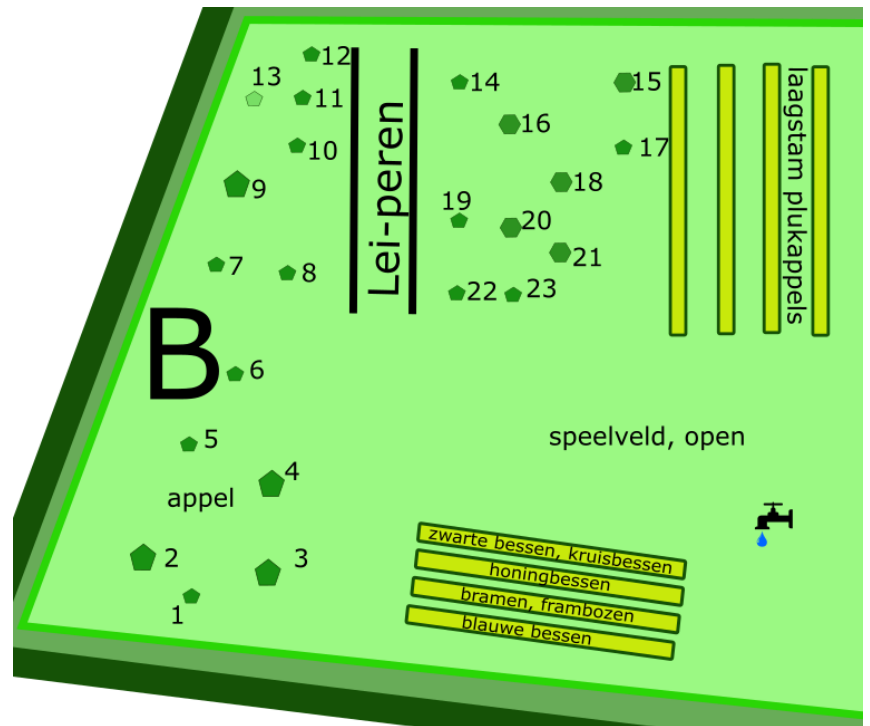

Boomgaard Soestdijk - bomenkaarten

G. Christiansson, *Stichting Trees for Peace*, versie 2019-12-12

In de appeltuin veel verschillende bomen. Een eik, een wilg, twee walnotenbomen, een heleboel appels en een paar perenbomen.

Plus 2 rijen met "corazon-bomen" – laagstam appel en peer. Van onder naar boven (in kaart):

Linker en rechter rij: Appel 'Summer Red', Appel 'Gala fendeca', Appel 'Elrosa', Peer 'Doyenne du Comice', Appel 'Rubinette', Appel 'Robijn', Appel 'Rubinette', Peer 'Doyenne du Comice', Appel 'Gala fendeca', Appel 'Summer Red'