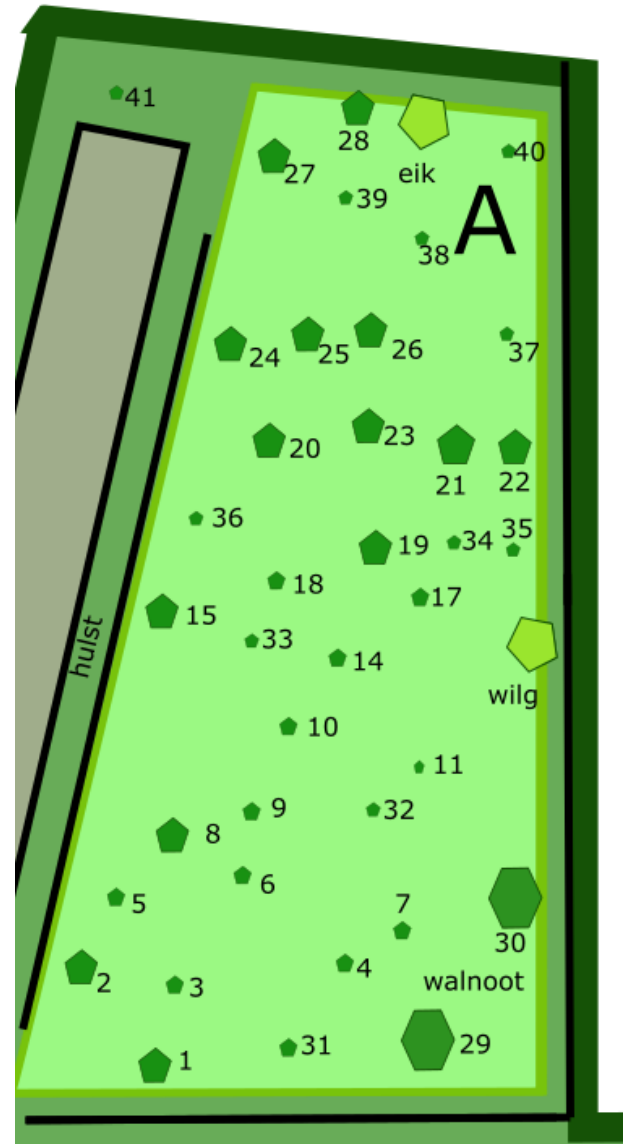

Boomgaard Soestdijk - bomenkaarten

G. Christiansson, *Stichting Trees for Peace*, versie 2019-12-12

In de appeltuin veel verschillende bomen. Een eik, een wilg, twee walnotenbomen, een heleboel appels en een paar perenbomen.

1. Appel, groot, veel appels, schurft?
2. Appel, groot, veel appels, Goudreinet?
3. Appel, klein, medium appels, grote lekkere appels
4. Appel, medium, medium appels, russet?
5. Peer, klein, 2 grote peren
6. Appel, medium, 4 appels
7. Appel, medium, medium appels (onder walnoot)
8. Appel 'Juliana' Goudreinet?, grootste, veel appels
9. Appel, medium, weinig appels
10. Appel, klein, weinig appels
11. Appel, zeer klein (2019), 'Notaris'? op zaailing
12. Wilg
13. dood
14. Appel, medium, geen appels
15. Appel, medium, veel grote appels
16. (overgeslagen per ongeluk)
17. Appel, klein, medium appels, grote appels
18. Peer, klein, 30 kleine peren, 'Conference'
19. Appel, medium, 10 appels
20. Appel, groot, veel appels, schurft? 'Golden delicious'?
21. Peer, medium, veel peren, 'St Remy'
22. Peer, zeer hoog, veel peren, 'Conference'?
23. Peer, groot, veel peren, 'St Remy'
24. Peer, medium, medium peren, 'St Remy'
25. Appel, groot, weinig appels (vroegge lichte appels?)
26. Peer, medium, medium peren, 'St Remy'
27. Appel, medium, geen appels
28. Appel, medium, weinig appels (onder de eik)
29. Walnoot, groot, kleine walnoten
30. Walnoot, groot, medium grootte walnoten
31. Appel 'Gravensteiner', klein (2019)
32. Nashipeer 'Niitaka', klein (2019)
33. Nashipeer 'Niitaka', klein (2019)
34. Nashipeer 'Tama', klein (2019)
35. Appel 'Gloster', klein (2019)
36. Nashipeer 'Hosui', klein (2019)
37. Kweepeer 'Leskovacz', klein (2019)
38. Kweepeer 'Vranja', klein (2019)
39. Kweepeer 'Ludovic', klein (2019)
40. Kweepeer 'Portugal', klein (2019)
41. Peer 'Doyenne du Comice', klein (2019)